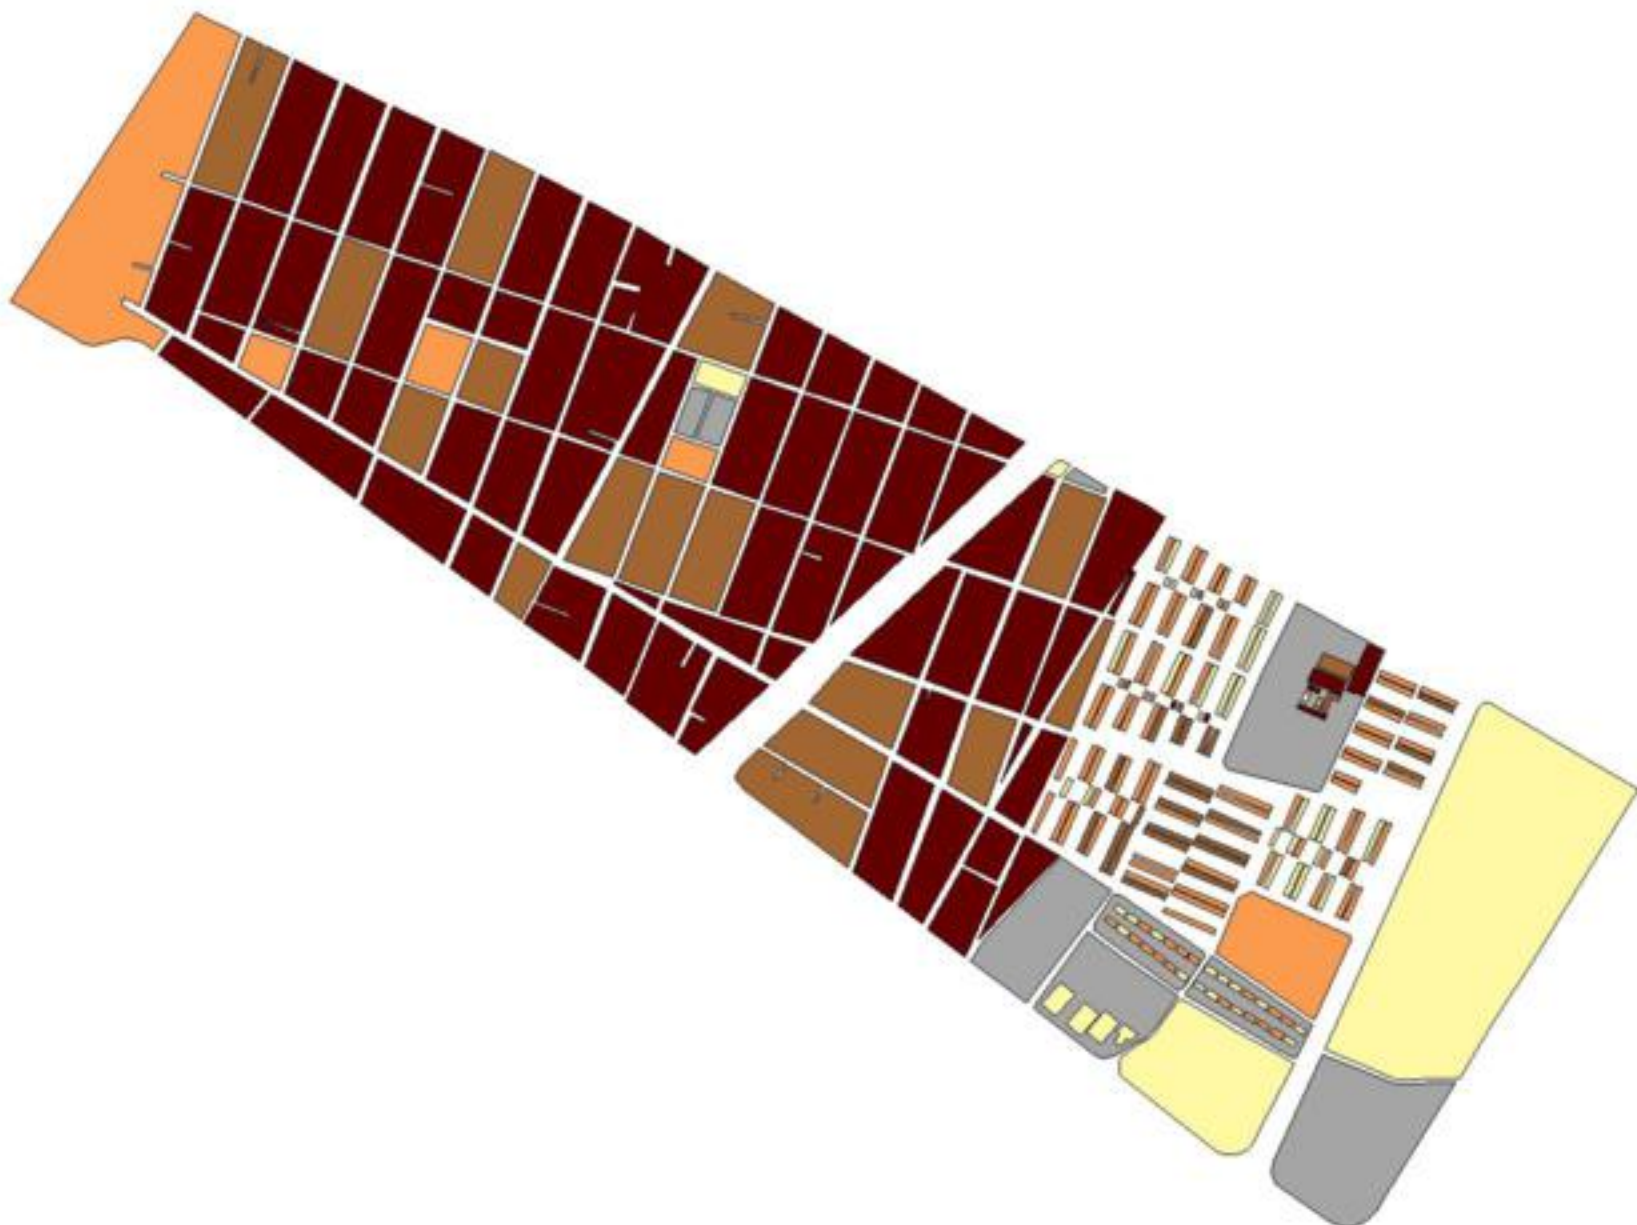

EVALUA DF
Consejo de Evaluación del
Desarrollo Social del
Distrito Federal

ÍNDICE DE DESARROLLO SOCIAL

Delegación: Iztapalapa
Colonia: Santa Martha Acatitla
Norte
Grado de desarrollo: Bajo

Grado de Desarrollo Social

-  Muy bajo
-  Bajo
-  Medio
-  Alto
-  Sin dato

0.09 0 0.09 0.18 Kilómetros

Fuente: Elaboración propia con datos de Seduvi e INEGI